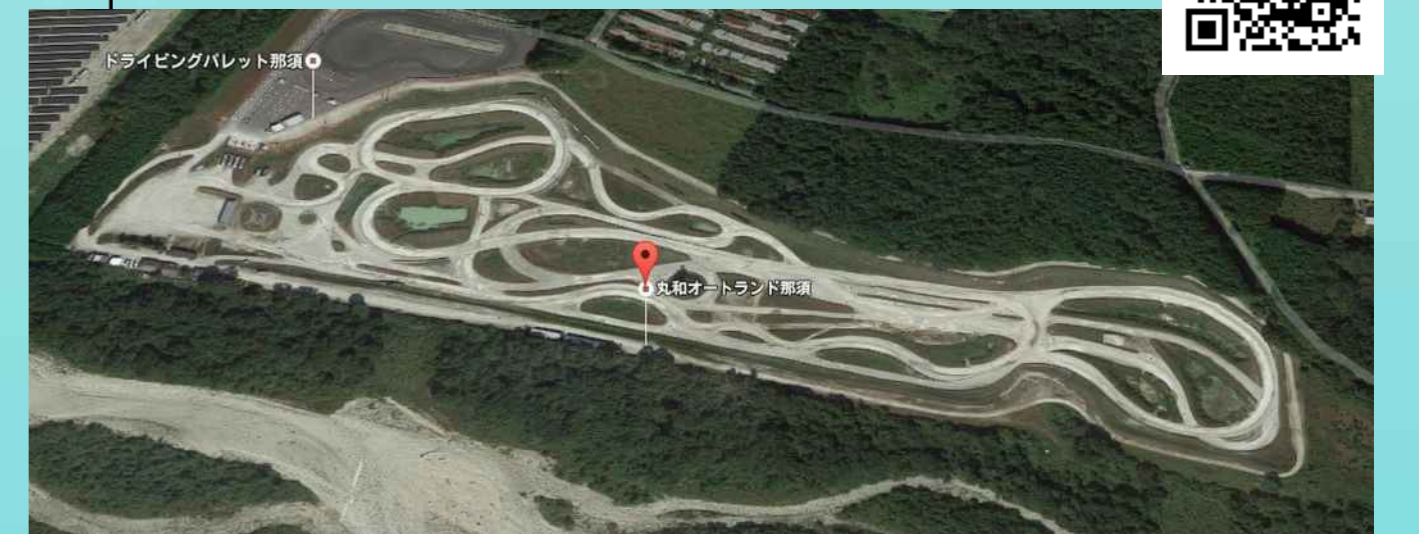

どこでやってるの！？

ダートトライアルは日本全国のJ A F 公認ダートトライアルコースで開催されます。全日本選手権が行われているのは全国9か所ほどのコース。

全国のダートトライアルコース一覧はこちら→

ぜひお近くのコースへダートトライアルを見に行ってみてください！

オートスポーツランド砂川（北海道）

サーキットパーク切谷内（青森県）

輪島市門前町
モータースポーツ公園
（石川県）

丸和オートランド那須
（栃木県）

テクニクステージタカタ
（広島県）

スピードパーク恋の浦
（福岡県）

コスモスパーク
（京都府）

モーターランド野沢
（長野県）

オートパーク今庄
（福井県）