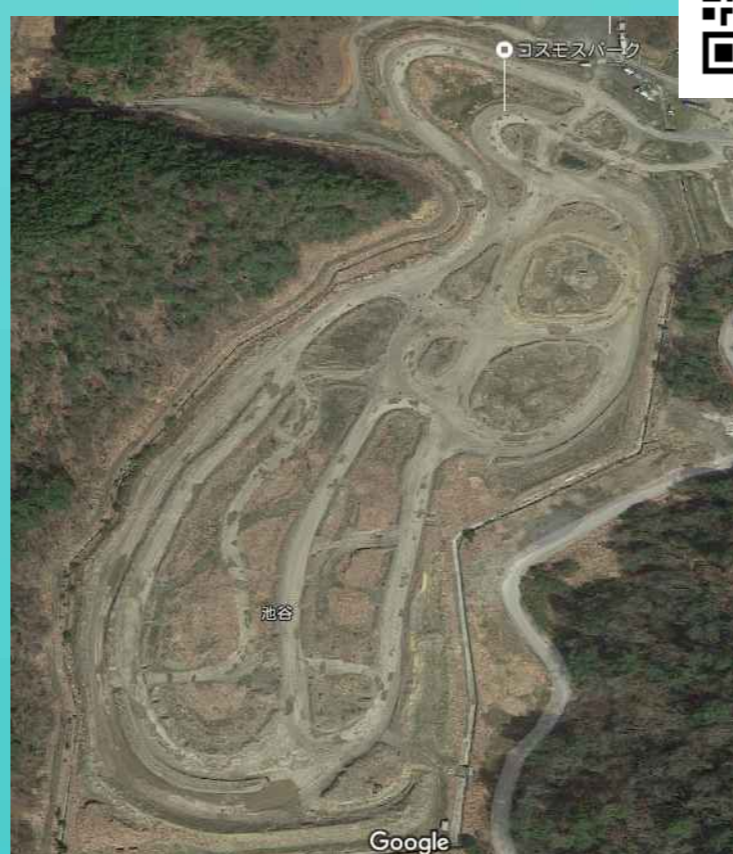

どこでやってるの！？

ダートトライアルは日本全国のJ A F 公認ダートトライアルコースで開催されます。全日本選手権が行われているのは全国9か所ほどのコース。

全国のダートトライアルコース一覧はこちら→

ぜひお近くのコースへダートトライアルを見に行ってみてください！

オートスポーツランド砂川（北海道）

サーキットパーク切谷内（青森県）

輪島市門前町
モータースポーツ公園
（石川県）

丸和オートランド那須
（栃木県）

テクニクステージタカタ
（広島県）

スピードパーク恋の浦
（福岡県）

コスモスパーク
（京都府）

モーターランド野沢
（長野県）

オートパーク今庄
（福井県）